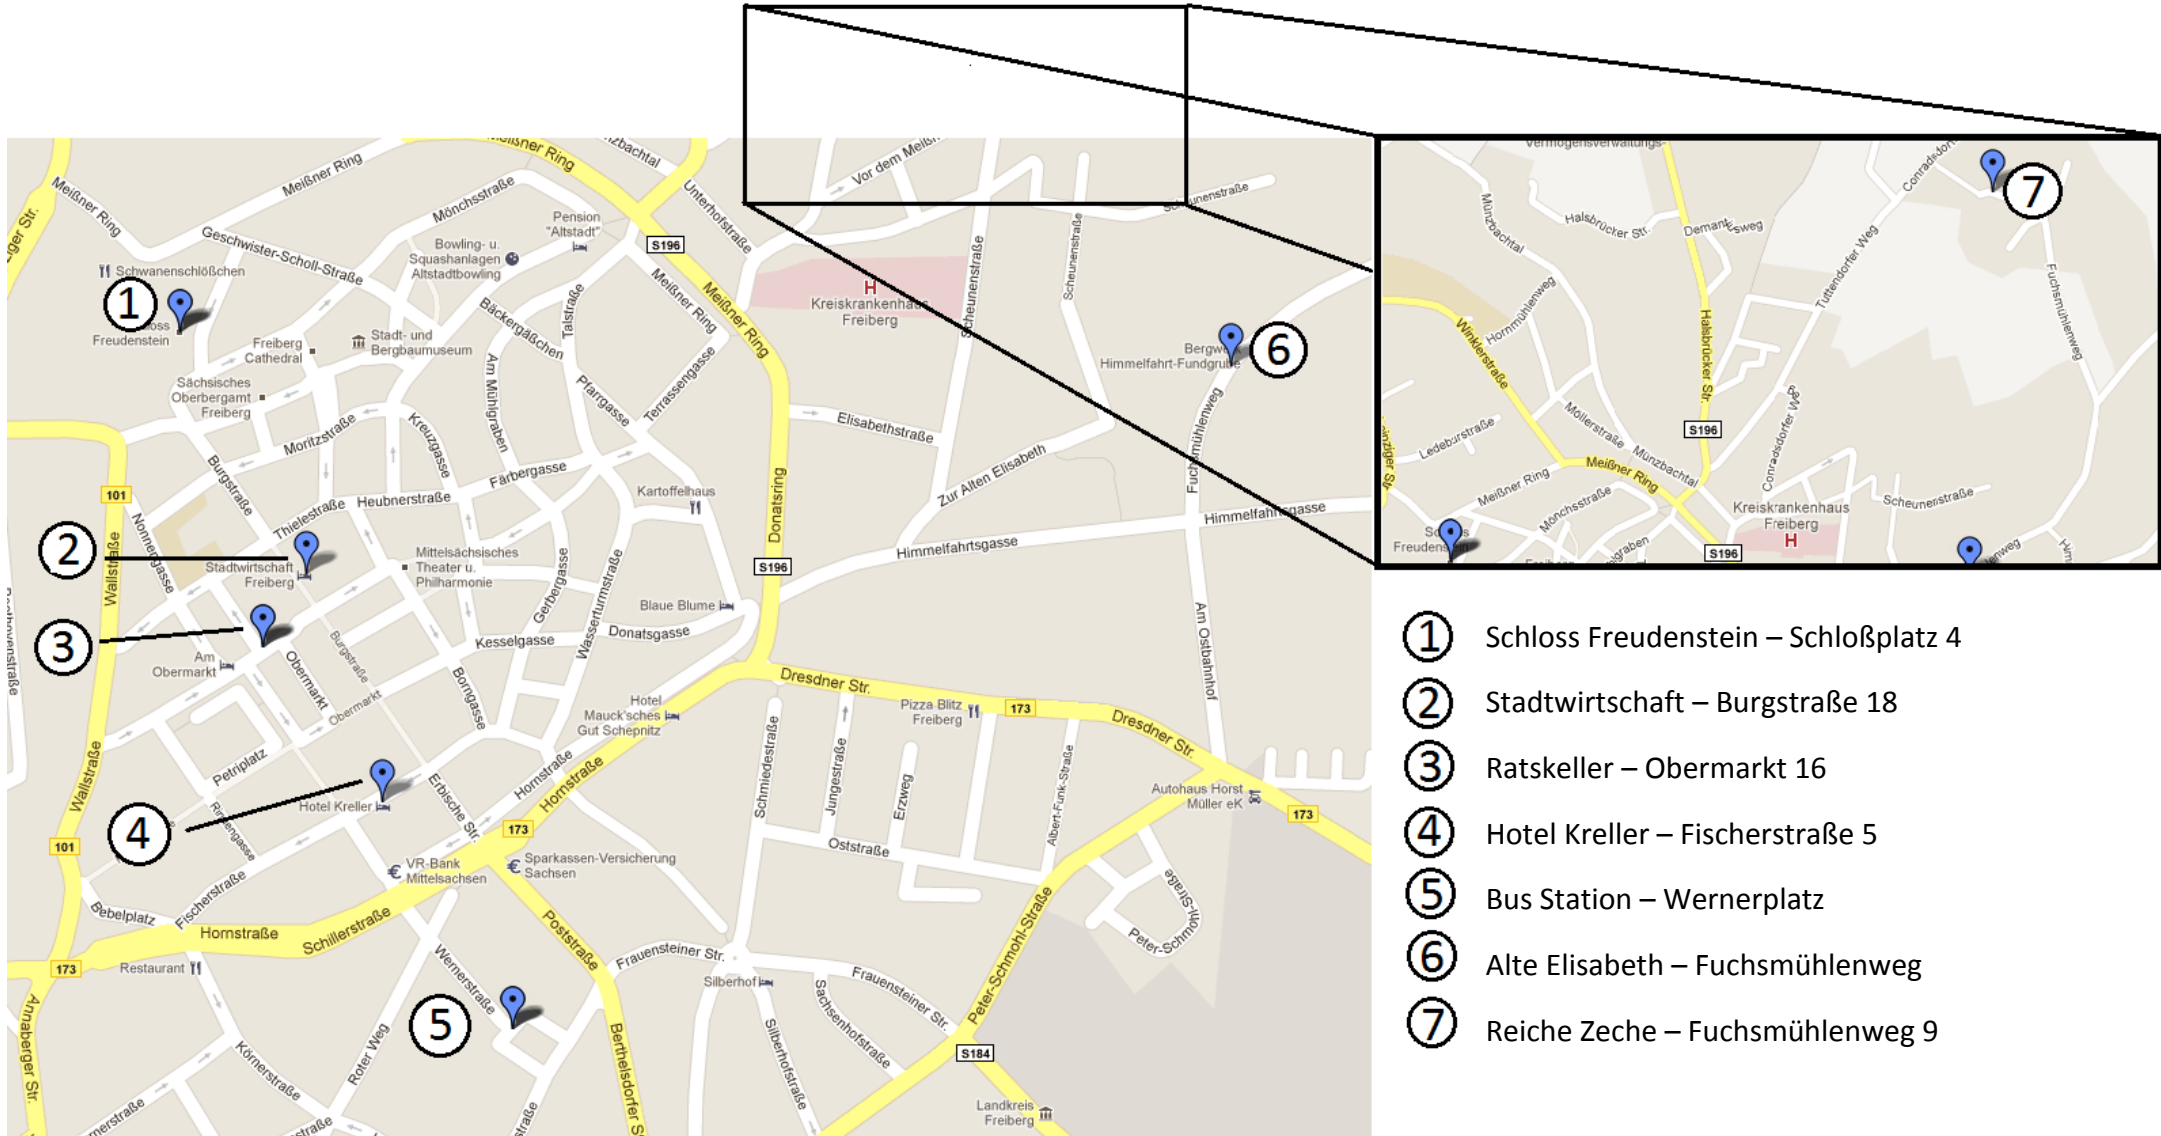

International Society for Mine Surveying

39th Presidium Meeting – Freiberg, Germany

- ① Schloss Freudenstein – Schloßplatz 4
- ② Stadtwirtschaft – Burgstraße 18
- ③ Ratskeller – Obermarkt 16
- ④ Hotel Kreller – Fischerstraße 5
- ⑤ Bus Station – Wernerplatz
- ⑥ Alte Elisabeth – Fuchsmühlenweg
- ⑦ Reiche Zeche – Fuchsmühlenweg 9