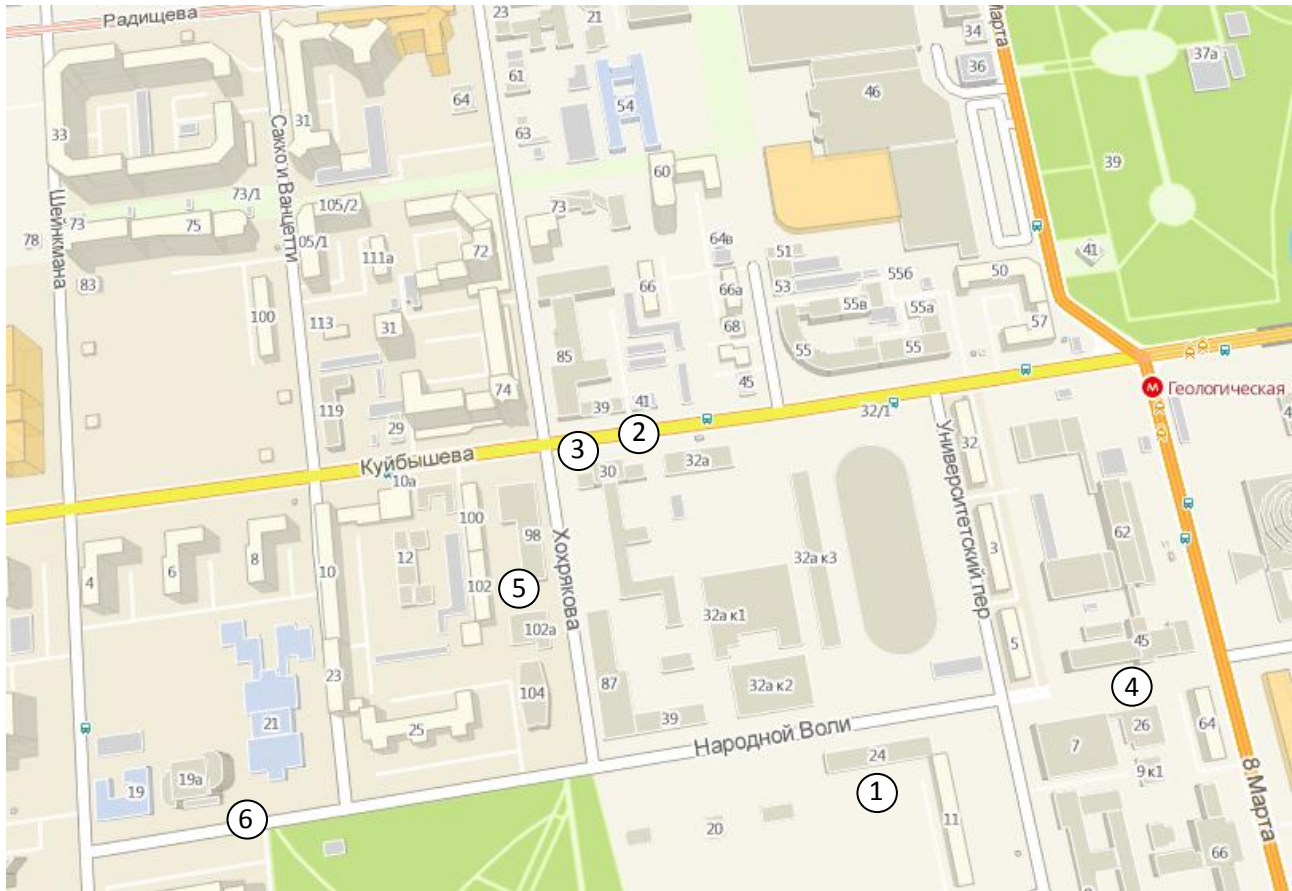

## 40<sup>th</sup> Presidium Meeting – Yekaterinburg, Russia

### 10 to 13 September 2012 - Map of Yekaterinburg

- ① Green Park Hotel, Restaurant «De Ville», 24 Narodnaya Volya Str.
- ② UrSMU, Ural Geological Museum and St. Nicholas the Wonderworker's Church, 39 Kuibyshev Str.
- ③ UrSMU, " Tzar's Hall ", 30 Kuibyshev Str.
- ④ UrSMU, Café «Agate», 26 Narodnaya Volya Str.
- ⑤ Café «Erkas», 102a Khokhryakov Str.
- ⑥ Café «Petersburg», 19a Narodnaya Volya Str.